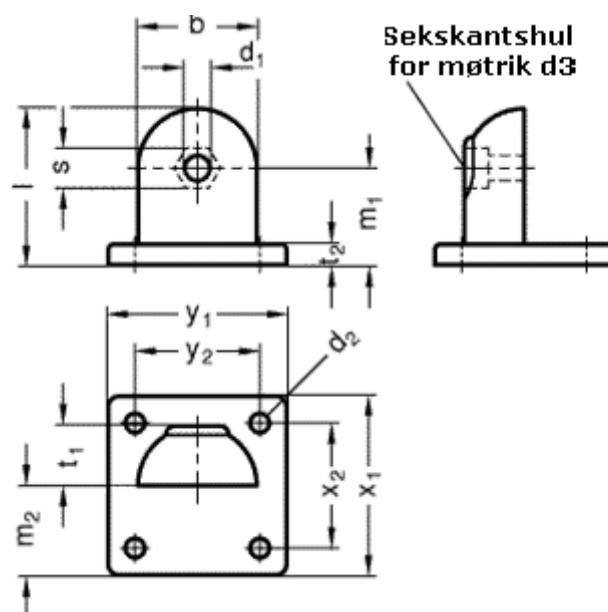

Varenummer: 2027240AVSW
Beskrivelse: E+G Flange med laskeforbindelse
GN272-40-AV-SW

Mål

b = 40	t1 = 20.0
d1 = 8.5	t2 = 7
d2 = 6.5	x1 = 60
d3 = M 8	x2 = 42
l = 52.5	y1 = 60
m1 = 32.5	y2 = 42
m2 = 30.0	
s = 13	